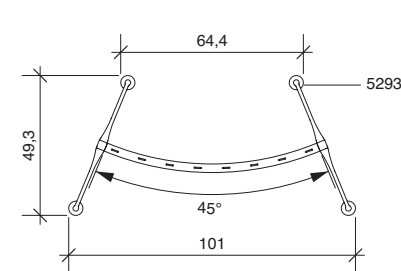

Basi Feet Pieds Fusse Pies	Traverse Crossbars Traverses Transversales Traverse
 = 5293  = 5294  = 5297	 5233  5245  5243  5241  5233 H.max 179 cm  5245 H.max 179 cm ≥ 15°  5243 H.max 179 cm ≥ 30°  5241 H.max 179 cm ≥ 45°
 = 5290 - 5292	 5243 H.max 179 cm ≥ 120° (30°+30°+30°+30°)  5241 H.max 179 cm ≥ 180° (45°+45°+45°+45°)
 = 5293 + 4990/4	 5233 H.max 183,5 cm ≤ 243

art. 5048 - 5047

Portata massima 3 Kg. per lato per modulo lineare (77 cm)
 Maximum load: 3 kg each side, each linear module (77 cm)
 Charge utile : 3 kg de chaque côté pour module linéaire (77 cm)
 Carga maxima : 3 kg cada lado, cada unidad lineal (77 cm)
 Maximale Belastung beidseitig 3 kg / lineares Modul

Portata massima 3 Kg. per lato per modulo lineare (77 cm)
 Maximum load: 3 kg each side, each linear module (77 cm)
 Charge utile : 3 kg de chaque côté pour module linéaire (77 cm)
 Carga maxima : 3 kg cada lado, cada unidad lineal (77 cm)
 Maximale Belastung beidseitig 3 kg / lineares Modul