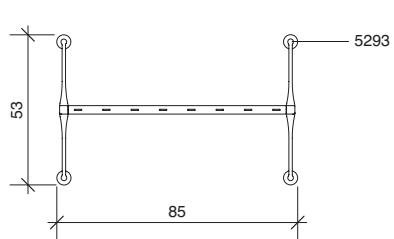

Basi Feet Pieds Fusse Pies	Traverse Crossbars Traverses Transversales Traverse
 = 5293  = 5294  = 5297	 5233  5245  5243  5241  5233 H.max 179 cm  5245 H.max 179 cm ≥ 15°  5243 H.max 179 cm ≥ 30°  5241 H.max 179 cm ≥ 45°
 = 5290 - 5292	 5243 H.max 179 cm ≥ 120° (30°+30°+30°+30°)  5241 H.max 179 cm ≥ 180° (45°+45°+45°+45°)
 = 5293 + 4990/4	 5233 H.max 183,5 cm ≤ 243

art. 5048 - 5047

Portata massima 3 Kg. per lato per modulo lineare (77 cm)
 Maximum load: 3 kg each side, each linear module (77 cm)
 Charge utile : 3 kg de chaque côté pour module linéaire (77 cm)
 Carga maxima : 3 kg cada lado, cada unidad lineal (77 cm)
 Maximale Belastung beidseitig 3 kg / lineares Modul

Portata massima 3 Kg. per lato per modulo lineare (77 cm)
 Maximum load: 3 kg each side, each linear module (77 cm)
 Charge utile : 3 kg de chaque côté pour module linéaire (77 cm)
 Carga maxima : 3 kg cada lado, cada unidad lineal (77 cm)
 Maximale Belastung beidseitig 3 kg / lineares Modul