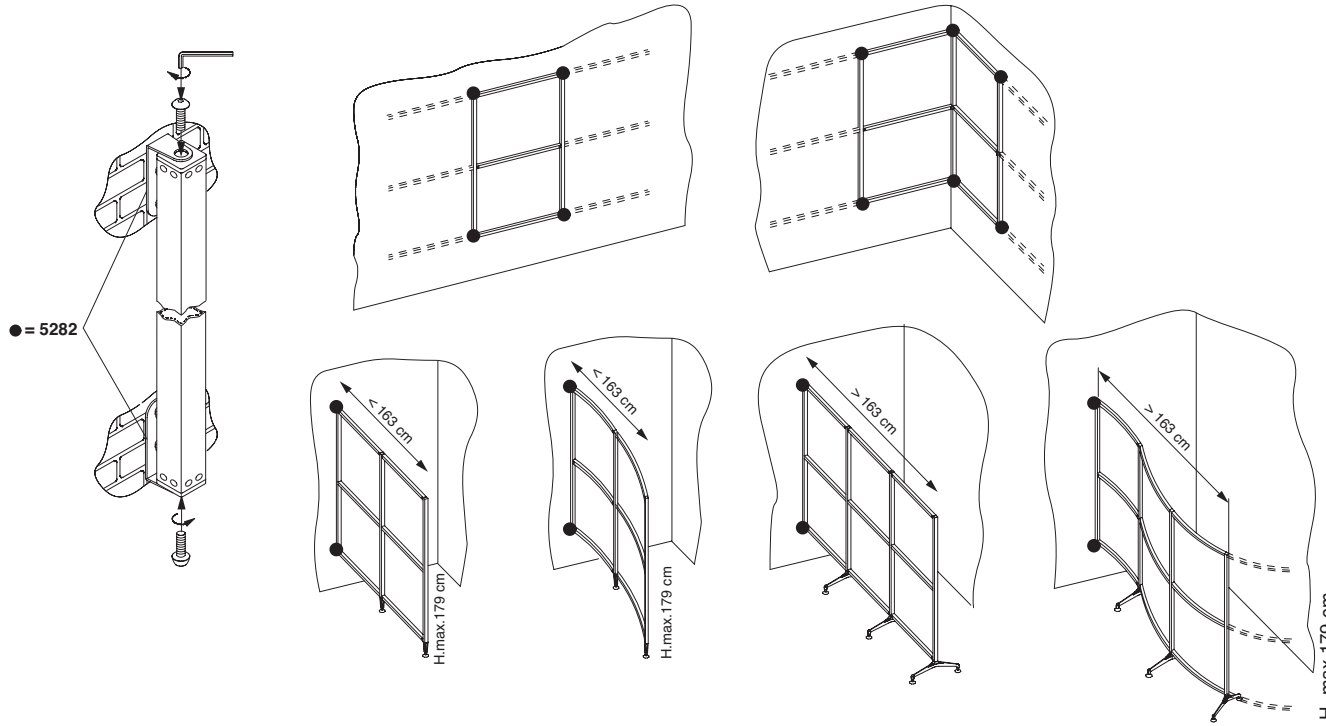

Basi Feet Pieds Fusse Pies	Traverse Crossbars Traverses Transversales Traverse
 = 5293  = 5294  = 5297	 5233  5245  5243  5241  5233 H.max 179 cm  5245 H.max 179 cm ≥ 15°  5243 H.max 179 cm ≥ 30°  5241 H.max 179 cm ≥ 45°
 = 5290 - 5292	 5243 H.max 179 cm ≥ 120° (30°+30°+30°+30°)  5241 H.max 179 cm ≥ 180° (45°+45°+45°+45°)
 = 5293 + 4990/4	 5233 H.max 183,5 cm ≤ 243

art. 5048 - 5047

Portata massima 3 Kg. per lato per modulo lineare (77 cm)
 Maximum load: 3 kg each side, each linear module (77 cm)
 Charge utile : 3 kg de chaque côté pour module linéaire (77 cm)
 Carga maxima : 3 kg cada lado, cada unidad lineal (77 cm)
 Maximale Belastung beidseitig 3 kg / lineares Modul