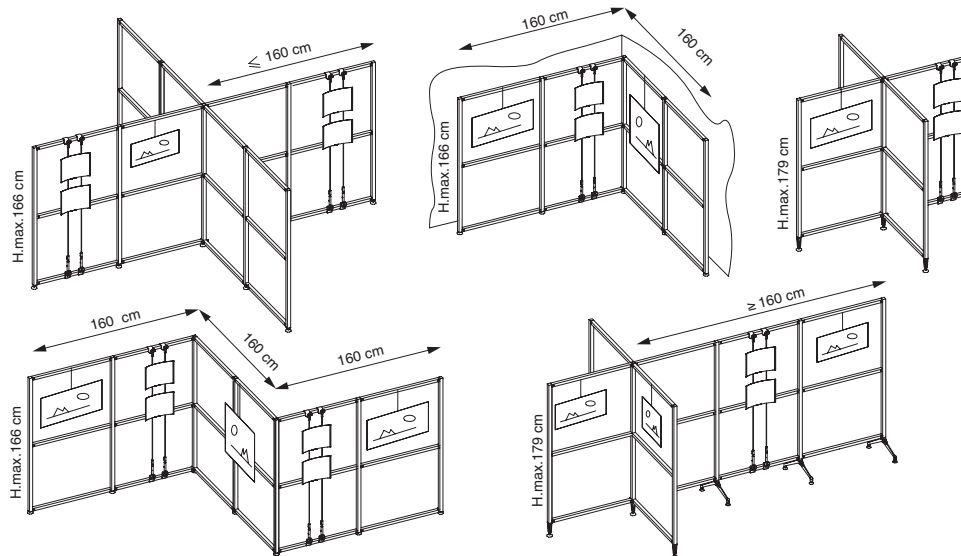

Portata massima 3 Kg. per lato per modulo lineare (77 cm)
Maximum load: 3 kg each side, each linear module (77 cm)
Charge utile : 3 kg de chaque côté pour module linéaire (77 cm)
Carga maxima : 3 kg cada lado, cada unidad lineal (77 cm)
Maximale Belastung beidseitig 3 kg / lineares Modul