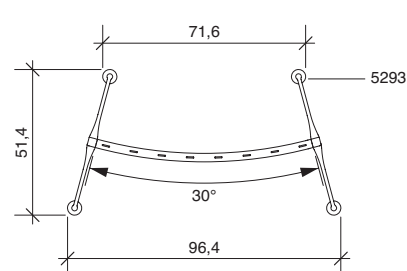

Basi Feet Pieds Fusse Pies	Traverse Crossbars Traverses Transversales Traverse
 = 5293  = 5294  = 5297	 5233  5245  5243  5241  5233 H.max 179 cm  5245 H.max 179 cm ≥ 15°  5243 H.max 179 cm ≥ 30°  5241 H.max 179 cm ≥ 45°
 = 5290 - 5292	 5243 H.max 179 cm ≥ 120° (30°+30°+30°+30°)  5241 H.max 179 cm ≥ 180° (45°+45°+45°+45°)
 = 5293 + 4990/4	 5233 H.max 183,5 cm ≤ 243

art. 5048 - 5047

Portata massima 3 Kg. per lato per modulo lineare (77 cm)
 Maximum load: 3 kg each side, each linear module (77 cm)
 Charge utile : 3 kg de chaque côté pour module linéaire (77 cm)
 Carga maxima : 3 kg cada lado, cada unidad lineal (77 cm)
 Maximale Belastung beidseitig 3 kg / lineares Modul

Portata massima 3 Kg. per lato per modulo lineare (77 cm)
 Maximum load: 3 kg each side, each linear module (77 cm)
 Charge utile : 3 kg de chaque côté pour module linéaire (77 cm)
 Carga maxima : 3 kg cada lado, cada unidad lineal (77 cm)
 Maximale Belastung beidseitig 3 kg / lineares Modul