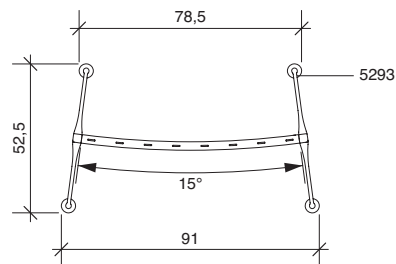

Basi Feet Pieds Fusse Pies	Traverse Crossbars Traverses Transversales Traverse
 = 5293  = 5294  = 5297	 5233  5245  5243  5241  5233 H.max 179 cm  5245 H.max 179 cm ≥ 15°  5243 H.max 179 cm ≥ 30°  5241 H.max 179 cm ≥ 45°
 = 5290 - 5292	 5243 H.max 179 cm ≥ 120° (30°+30°+30°+30°)  5241 H.max 179 cm ≥ 180° (45°+45°+45°+45°)
 = 5293 + 4990/4	 5233 H.max 183,5 cm ≤ 243

art. 5048 - 5047

Portata massima 3 Kg. per lato per modulo lineare (77 cm)
 Maximum load: 3 kg each side, each linear module (77 cm)
 Charge utile : 3 kg de chaque côté pour module linéaire (77 cm)
 Carga maxima : 3 kg cada lado, cada unidad lineal (77 cm)
 Maximale Belastung beidseitig 3 kg / lineares Modul

Portata massima 3 Kg. per lato per modulo lineare (77 cm)
 Maximum load: 3 kg each side, each linear module (77 cm)
 Charge utile : 3 kg de chaque côté pour module linéaire (77 cm)
 Carga maxima : 3 kg cada lado, cada unidad lineal (77 cm)
 Maximale Belastung beidseitig 3 kg / lineares Modul