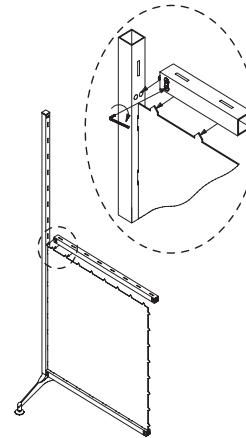

1 x 5203-GA / 5203-BO 1 x 5292	1 x 5213-GA / 5213-BO 1 x 5292	1 x 5223-GA / 5223-BO 1 x 5292	1 x 5203-GA / 5203-BO 1 x 5294	1 x 5213-GA / 5213-BO 1 x 5294	1 x 5223-GA / 5223-BO 1 x 5294	1 x 5203-GA / 5203-BO 1 x 5293	1 x 5213-GA / 5213-BO 1 x 5293	1 x 5223-GA / 5223-BO 1 x 5293	
CHF 144	CHF 147	CHF 155	CHF 180	CHF 183	CHF 191	CHF 184	CHF 187	CHF 195	

1

2

3

4

5

6