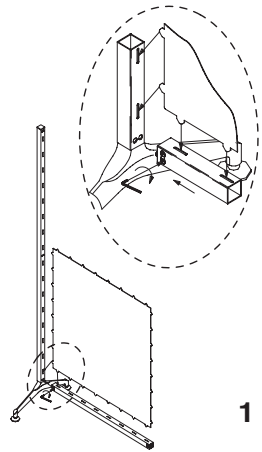

1 x 5203-GA / 5203-BO 1 x 5292	1 x 5213-GA / 5213-BO 1 x 5292	1 x 5223-GA / 5223-BO 1 x 5292	1 x 5203-GA / 5203-BO 1 x 5294	1 x 5213-GA / 5213-BO 1 x 5294	1 x 5223-GA / 5223-BO 1 x 5294	1 x 5203-GA / 5203-BO 1 x 5293	1 x 5213-GA / 5213-BO 1 x 5293	1 x 5223-GA / 5223-BO 1 x 5293	
CHF 144	CHF 147	CHF 155	CHF 180	CHF 183	CHF 191	CHF 184	CHF 187	CHF 195	

1