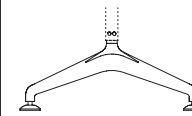

art. 5048 - 5047

Portata massima 3 Kg. per lato per modulo lineare (77 cm)
 Maximum load: 3 kg each side, each linear module (77 cm)
 Charge utile : 3 kg de chaque côté pour module linéaire (77 cm)
 Carga maxima : 3 kg cada lado, cada unidad lineal (77 cm)
 Maximale Belastung beidseitig 3 kg / lineares Modul

5047

5048

5178

5293

5297

5294

5233

Max. 3 Kg.