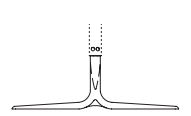

art. 5048 - 5047

Portata massima 3 Kg. per lato per modulo lineare (77 cm)
 Maximum load: 3 kg each side, each linear module (77 cm)
 Charge utile : 3 kg de chaque côté pour module linéaire (77 cm)
 Carga maxima : 3 kg cada lado, cada unidad lineal (77 cm)
 Maximale Belastung beidseitig 3 kg / lineares Modul

5047

5048

5178

5293

5297

5294

5233

Max. 3 Kg.