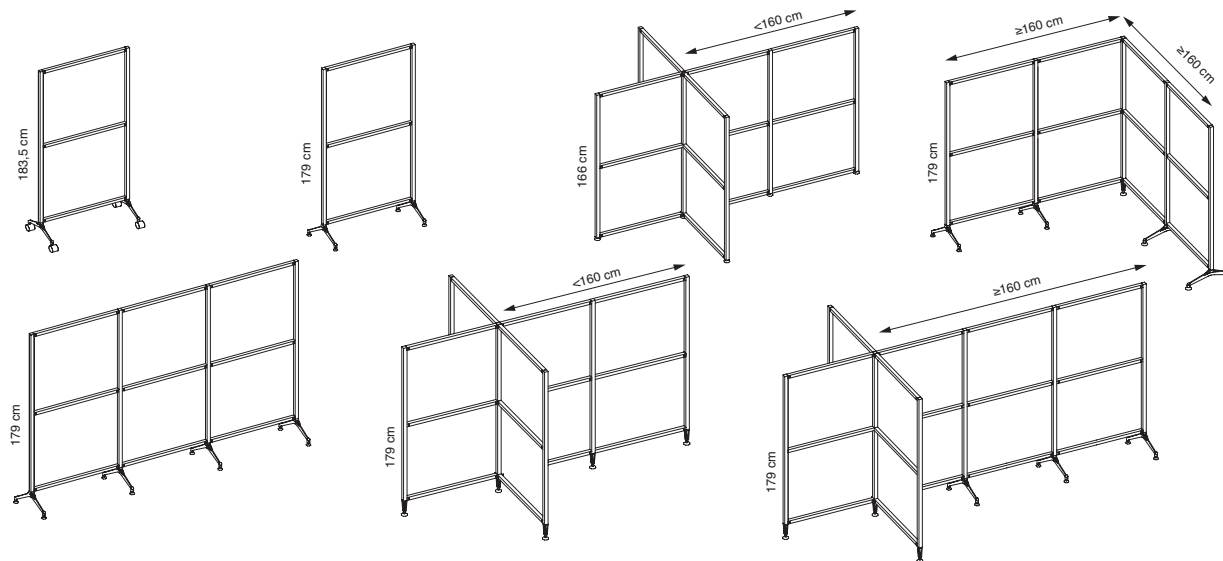

Basi Feet Pieds Fusse Pies	Traverse Crossbars Traverses Transversales Traverse
 = 5293  = 5294  = 5297	 5233  5245  5243  5241  5233 H.max 179 cm  5245 H.max 179 cm ≥ 15°  5243 H.max 179 cm ≥ 30°  5241 H.max 179 cm ≥ 45°
 = 5290 - 5292	 5243 H.max 179 cm ≥ 120° (30°+30°+30°+30°)  5241 H.max 179 cm ≥ 180° (45°+45°+45°+45°)
 = 5293 + 4990/4	 5233 H.max 183,5 cm ≤ 243

art. 5048 - 5047

Portata massima 3 Kg. per lato per modulo lineare (77 cm)
 Maximum load: 3 kg each side, each linear module (77 cm)
 Charge utile : 3 kg de chaque côté pour module linéaire (77 cm)
 Carga maxima : 3 kg cada lado, cada unidad lineal (77 cm)
 Maximale Belastung beidseitig 3 kg / lineares Modul