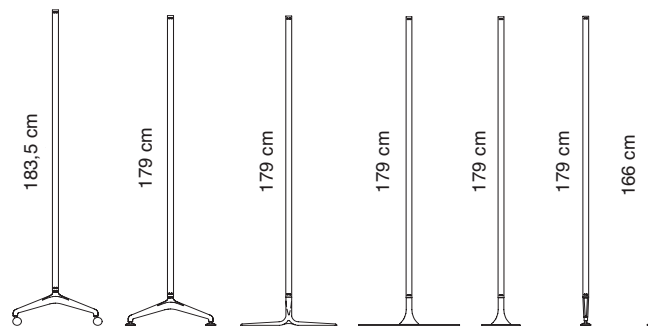

Basi Feet Pieds Fusse Pies	Traverse Crossbars Traverses Transversales Traverse
 = 5293  = 5294  = 5297	 5233  5245  5243  5241  5233 H.max 179 cm  5245 H.max 179 cm ≥ 15°  5243 H.max 179 cm ≥ 30°  5241 H.max 179 cm ≥ 45°
 = 5290 - 5292	 5243 H.max 179 cm ≥ 120° (30°+30°+30°+30°)  5241 H.max 179 cm ≥ 180° (45°+45°+45°+45°)
 = 5293 + 4990/4	 5233 H.max 183,5 cm ≤ 243

art. 5048 - 5047

Portata massima 3 Kg. per lato per modulo lineare (77 cm)
 Maximum load: 3 kg each side, each linear module (77 cm)
 Charge utile : 3 kg de chaque côté pour module linéaire (77 cm)
 Carga maxima : 3 kg cada lado, cada unidad lineal (77 cm)
 Maximale Belastung beidseitig 3 kg / lineares Modul

Portata massima 3 Kg. per lato per modulo lineare (77 cm)
 Maximum load: 3 kg each side, each linear module (77 cm)
 Charge utile : 3 kg de chaque côté pour module linéaire (77 cm)
 Carga maxima : 3 kg cada lado, cada unidad lineal (77 cm)
 Maximale Belastung beidseitig 3 kg / lineares Modul