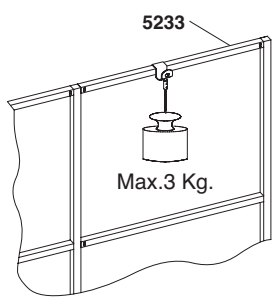

art. 5048 - 5047

Portata massima 3 Kg. per lato per modulo lineare (77 cm)
 Maximum load: 3 kg each side, each linear module (77 cm)
 Charge utile : 3 kg de chaque côté pour module linéaire (77 cm)
 Carga maxima : 3 kg cada lado, cada unidad lineal (77 cm)
 Maximale Belastung beidseitig 3 kg / lineares Modul

5047

5048

5178

5293

5297

5294

5233

Max. 3 Kg.