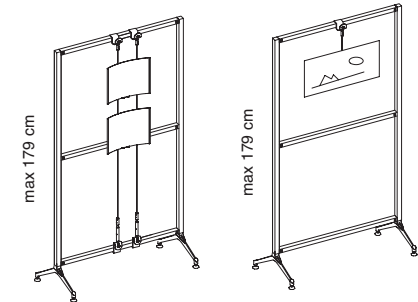

Basi Feet Pieds Fusse Pies	Traverse Crossbars Traverses Transversales Traverse
 = 5293  = 5294  = 5297	 5233  5245  5243  5241  5233 H.max 179 cm  5245 H.max 179 cm ≥ 15°  5243 H.max 179 cm ≥ 30°  5241 H.max 179 cm ≥ 45°
 = 5290 - 5292	 5243 H.max 179 cm ≥ 120° (30°+30°+30°+30°)  5241 H.max 179 cm ≥ 180° (45°+45°+45°+45°)
 = 5293 + 4990/4	 5233 H.max 183,5 cm ≤ 243

art. 5048 - 5047

Portata massima 3 Kg. per lato per modulo lineare (77 cm)
 Maximum load: 3 kg each side, each linear module (77 cm)
 Charge utile : 3 kg de chaque côté pour module linéaire (77 cm)
 Carga maxima : 3 kg cada lado, cada unidad lineal (77 cm)
 Maximale Belastung beidseitig 3 kg / lineares Modul

Portata massima 3 Kg. per lato per modulo lineare (77 cm)
 Maximum load: 3 kg each side, each linear module (77 cm)
 Charge utile : 3 kg de chaque côté pour module linéaire (77 cm)
 Carga maxima : 3 kg cada lado, cada unidad lineal (77 cm)
 Maximale Belastung beidseitig 3 kg / lineares Modul