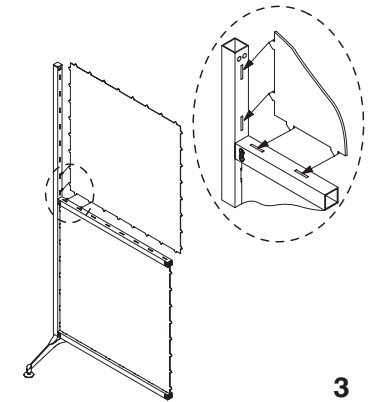

1 x 5203-GA / 5203-BO 1 x 5292	1 x 5213-GA / 5213-BO 1 x 5292	1 x 5223-GA / 5223-BO 1 x 5292	1 x 5203-GA / 5203-BO 1 x 5294	1 x 5213-GA / 5213-BO 1 x 5294	1 x 5223-GA / 5223-BO 1 x 5294	1 x 5203-GA / 5203-BO 1 x 5293	1 x 5213-GA / 5213-BO 1 x 5293	1 x 5223-GA / 5223-BO 1 x 5293	
CHF 144	CHF 147	CHF 155	CHF 180	CHF 183	CHF 191	CHF 184	CHF 187	CHF 195	

1

2

3

4

5

6