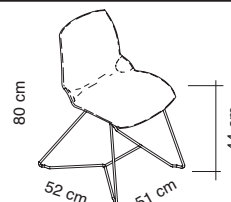

STRUTTURA TONDINO D'ACCIAIO - STEEL ROD FRAME

CD.	9K224-CB	9K224-CN	9K224-CR	9K224-CGR	9K222-CB	9K222-CN	9K222-CR	9K222-CGR			
PR.	CHF 338 / Stück	CHF 338 / Stück	CHF 338 / Stück	CHF 338 / Stück	CHF 356 / Stück	CHF 356 / Stück	CHF 356 / Stück	CHF 356 / Stück			
CL.	B	N	R	GR	B	N	R	GR			
DS.	4 pz. per scatola Box of 4 pcs Condit. à 4 pcs 4 pz. por embalaje Verpackungseinheit 4 St				2 pz. per scatola Box of 2 pcs Condit. à 2 pcs 2 pz. por embalaje Verpackungseinheit 2 St						
CD.	Per cod./For code 9K224-CB 9K224-CN 9K224-CR 9K224-CGR 9K222-CB 9K222-CN 9K222-CR 9K222-CGR	 9K15 Non compatibile con art. 9K17 Not to be used with code 9K17		Per cod./For code 9K224-CB 9K224-CN 9K224-CR 9K224-CGR 9K222-CB 9K222-CN 9K222-CR 9K222-CGR	 9K17 Non compatibile con art. 9K15 Not to be used with code 9K15		Per cod./For code 9K224-CB 9K224-CN 9K224-CR 9K224-CGR 9K222-CB 9K222-CN 9K222-CR 9K222-CGR	 9K19			
PR.	CHF 107 / Stück			CHF 158 / Stück			CHF 60 / Stück				
CL.	C						C				
DS.	Bracciali in acciaio cromato. 2 pz.per scatola Chrome-plated steel arm-rests. Box of 2 pcs Accoudoirs acier chromée. Conditionnement à 2 pcs Brazos acero cromado. 2 pz.por embalaje Armlehnen aus verchromtem Stah. Verpackungseinheit 2 Stück			Tavoletta. 2 pz.per scatola Tablet. Box of 2 pcs Tablette. Conditionnement à 2 pcs Tableta. 2 pz.por embalaje Schreibplatte. Verpackungseinheit 2 Stück			Attacco in linea. 2 pz.per scatola Linear connection. Box of 2 pcs Connexion linéaire. Conditionnement à 2 pcs Connexion lineal. 2 pz.por embalaje Reihenverbinder. Verpackungseinheit 2 Stück				
CD.	9K07-P	9K07-N	9K07-R						Per cod./For code 9K224-CB 9K224-CN 9K224-CR 9K224-CGR 9K222-CB 9K222-CN 9K222-CR 9K222-CGR		
PR.	CHF 95 / Stück	CHF 95 / Stück	CHF 95 / Stück						CHF 138	2 Paar 2 pairs	
CL.	P	N	R								
DS.	Cuscino in ecopelle per sedia Kaleidos. 2 pz.per scatola Eco-friendly leather cushion for chair "Kaleidos". Box of 2 pcs Coussin en cuir écologique pour siège "Kaleidos". Conditionnement à 2 pcs Cojines en piel ecologica para silla "Kaleidos". 2 pz.por embalaje Sitzkissen aus Kunstleder, Verpackungseinheit 2 Stück					2 Coppie attacchi sottopiano (1 coppia per ogni sedia) 2 pairs of table fixing elements (1 pair for each chair) 2 paires d'élément de fixation à la table (1 paire pour chaque chaise) 2 sets de connexiones para mesa (1 set cada silla) 2 Paar Tischaufhängung (1 Paar pro Stuhl)