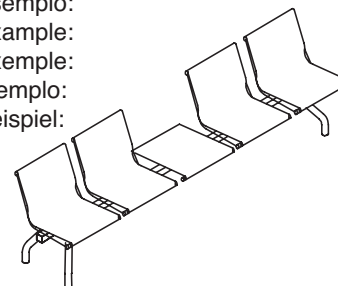

Il tavolino può essere montato nella posizione desiderata.
The table can be fixed in the desired position.
La petite table peut être fixée où on veut.
La mesa se puede montar en la posición deseada.
Das Tischchen kann in jeder Position befestigt werden.

Esempio:
Example:
Exemple:
Ejemplo:
Beispiel: