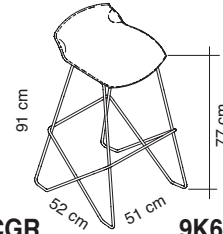

SGABELLO KALEIDOS - KALEIDOS STOOL

CD.	9K674-CB	9K674-CN	9K674-CR	9K674-CGR	9K672-CB	9K672-CN	9K672-CR	9K672-CGR
PR.	CHF 396 / Stück	CHF 396 / Stück	CHF 396 / Stück	CHF 396 / Stück	CHF 416 / Stück	CHF 416 / Stück	CHF 416 / Stück	CHF 416 / Stück
CL.	B	N	R	GR	B	N	R	GR
DS.	4 pz. per scatola Box of 4 pcs Condit. à 4 pcs 4 pz. por embalaje Verpackungseinheit 4 St				2 pz. per scatola Box of 2 pcs Condit. à 2 pcs 2 pz. por embalaje Verpackungseinheit 2 St