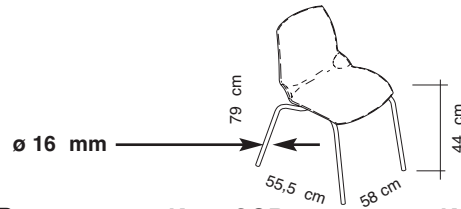

4 GAMBE ø 16 mm - 4 LEGS ø 16 mm

CD.	9K114-CB 9K114-CN 9K114-CR			9K114-CGR 9K112-CB 9K112-CN			9K112-CR 9K112-CGR		
PR.	CHF 316 / Stück			CHF 316 / Stück			CHF 336 / Stück		
CL.	B			N			R		
DS.	4 pz. per scatola Box of 4 pcs Condit. à 4 pcs 4 pz. por embalaje Verpackungseinheit 4 St						2 pz. per scatola Box of 2 pcs Condit. à 2 pcs 2 pz. por embalaje Verpackungseinheit 2 St		
CD.	Per cod./For code 9K114-CB 9K114-CN 9K114-CR 9K114-CGR 9K112-CB 9K112-CN 9K112-CR 9K112-CGR 9K15 Non compatibile con art. 9K17 Not to be used with code 9K17			Per cod./For code 9K114-CB 9K114-CN 9K114-CR 9K114-CGR 9K112-CB 9K112-CN 9K112-CR 9K112-CGR 9K17 Non compatibile con art. 9K15 Not to be used with code 9K15			Per cod./For code 9K114-CB 9K114-CN 9K114-CR 9K114-CGR 9K112-CB 9K112-CN 9K112-CR 9K112-CGR 9K19		
PR.	CHF 107 / Stück			CHF 158 / Stück			CHF 60 / Stück		
CL.	C			C			C		
DS.	Bracciali in acciaio cromato. 2 pz.per scatola Chrome-plated steel arm-rests. Box of 2 pcs Accoudoirs acier chromée. Conditionnement à 2 pcs Brazos acero cromado. 2 pz.por embalaje Armlehnen aus verchromtem Stah. Verpackungseinheit 2 Stück			Tavoletta. 2 pz.per scatola Tablet. Box of 2 pcs Tablette. Conditionnement à 2 pcs Tableta. 2 pz.por embalaje Schreibplatte. Verpackungseinheit 2 Stück			Attacco in linea. 2 pz.per scatola Linear connection. Box of 2 pcs Connexion linéaire. Conditionnement à 2 pcs Connexion lineal. 2 pz.por embalaje Reihenverbinder. Verpackungseinheit 2 Stück		
CD.	Per cod./For code 9K114-CB 9K114-CN 9K114-CR 9K114-CGR 9K112-CB 9K112-CN 9K112-CR 9K112-CGR 9K07-P 9K07-N 9K07-R			Per cod./For code 9K114-CB 9K114-CN 9K114-CR 9K114-CGR 9K112-CB 9K112-CN 9K112-CR 9K112-CGR 9K13			Per cod./For code 9K114-CB 9K114-CN 9K114-CR 9K114-CGR 9K112-CB 9K112-CN 9K112-CR 9K112-CGR 9K23		
PR.	CHF 95 / Stück			CHF 95 / Stück			CHF 95 / Stück		
CL.	P			N			R		
DS.	Cuscino in ecopelle per sedia Kaleidos. 2 pz.per scatola Eco-friendly leather cushion for chair "Kaleidos". Box of 2 pcs Coussin en cuir écologique pour siège "Kaleidos". Conditionnement à 2 pcs Cojines en piel ecologica para silla "Kaleidos". 2 pz.por embalaje Sitzkissen aus Kunstleder. Verpackungseinheit 2 Stück			2 coppie distanziali per sovrapposizione sedie (1 coppia per ogni sedia) 2 pairs of spacers for chairs stacking (1 pair for each chair) 2 paires d'espateurs pour superposition des chaises (1 paire pour chaque chaise) 2 sets de 2 distanciadores para apilar las sillas (1 set cada silla) 2 Paar Abstandhalter zum Stapeln der Stühle (1 Paar pro Stuhl)			2 Coppie attacchi sottopiano (1 coppia per ogni sedia) 2 pairs of table fixing elements (1 pair for each chair) 2 paires d'élément de fixation à la table (1 paire pour chaque chaise) 2 sets de connexiones para mesa (1 set cada silla) 2 Paar Tischaufhängung (1 Paar pro Stuhl)