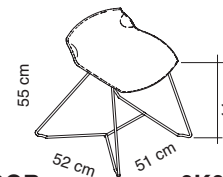

CD.	9K644-CB	9K644-CN	9K644-CR	9K644-CGR	9K642-CB	9K642-CN	9K642-CR	9K642-CGR
PR.	CHF 328 / Stück	CHF 328 / Stück	CHF 328 / Stück	CHF 328 / Stück	CHF 338 / Stück	CHF 338 / Stück	CHF 338 / Stück	CHF 338 / Stück
CL.	B	N	R	GR	B	N	R	GR
DS.	4 pz. per scatola Box of 4 pcs Condit. à 4 pcs 4 pz. por embalaje Verpackungseinheit 4 St				2 pz. per scatola Box of 2 pcs Condit. à 2 pcs 2 pz. por embalaje Verpackungseinheit 2 St