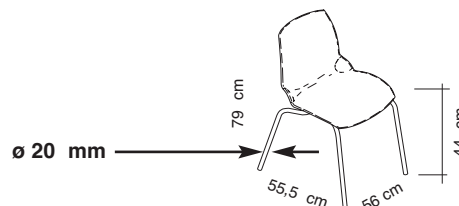

4 GAMBE ø 20 mm - 4 LEGS ø 20 mm

CD.	9K104-CB	9K104-CN	9K104-CR	9K104-CGR	9K102-CB	9K102-CN	9K102-CR	9K102-CGR
PR.	CHF 278 / Stück	CHF 278 / Stück	CHF 278 / Stück	CHF 278 / Stück	CHF 286 / Stück	CHF 286 / Stück	CHF 286 / Stück	CHF 286 / Stück
CL.	B	N	R	GR	B	N	R	GR

DS.	4 pz. per scatola Box of 4 pcs Condit. à 4 pcs 4 pz. por embalaje Verpackungseinheit 4 St				2 pz. per scatola Box of 2 pcs Condit. à 2 pcs 2 pz. por embalaje Verpackungseinheit 2 St			

CD.	9K07-P	9K07-N	9K07-R	Per cod./For code 9K104-CB 9K104-CN 9K104-CR 9K104-CGR 9K102-CB 9K102-CN 9K102-CR 9K102-CGR	9K05	Per cod./For code 9K104-CB 9K104-CN 9K104-CR 9K104-CGR 9K102-CB 9K102-CN 9K102-CR 9K102-CGR	9K23

PR.	CHF 95 / Stück	CHF 95 / Stück	CHF 95 / Stück	CHF 17		CHF 138	
CL.	P	N	R	2 Paar 2 pairs		2 Paar 2 pairs	

DS.	Cuscino in ecopelle per sedia Kaleidos. 2 pz. per scatola Eco-friendly leather cushion for chair "Kaleidos". Box of 2 pcs Coussin en cuir écologique pour siège "Kaleidos". Conditionnement à 2 pcs Cojines en piel ecologica para silla "Kaleidos". 2 pz. por embalaje Sitzkissen aus Kunstleder, Verpackungseinheit 2 Stück			2 coppie distanziali per sovrapposizione sedie (1 coppia per ogni sedia) 2 pairs of spacers for chairs stacking (1 pair for each chair) 2 paires d'espaceurs pour superposition des chaises (1 paire pour chaque chaise) 2 sets de 2 distanciadores para apilar las sillas (1 set cada silla) 2 Paar Abstandshalter zum Stapeln der Stühle (1 Paar pro Stuhl)		2 Coppie attacchi sottopiano (1 coppia per ogni sedia) 2 pairs of table fixing elements (1 pair for each chair) 2 paires d'élément de fixation à la table (1 paire pour chaque chaise) 2 sets de connexiones para mesa (1 set cada silla) 2 Paar Tischaufhängung (1 Paar pro Stuhl)