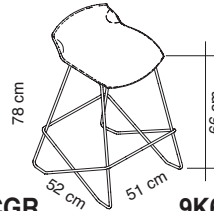

CD.	9K664-CB	9K664-CN	9K664-CR	9K664-CGR	9K662-CB	9K662-CN	9K662-CR	9K662-CGR
PR.	CHF 392 / Stück	CHF 392 / Stück	CHF 392 / Stück	CHF 392 / Stück	CHF 412 / Stück	CHF 412 / Stück	CHF 412 / Stück	CHF 412 / Stück
CL.	B	N	R	GR	B	N	R	GR
DS.	4 pz. per scatola Box of 4 pcs Condit. à 4 pcs 4 pz. por embalaje Verpackungseinheit 4 St				2 pz. per scatola Box of 2 pcs Condit. à 2 pcs 2 pz. por embalaje Verpackungseinheit 2 St